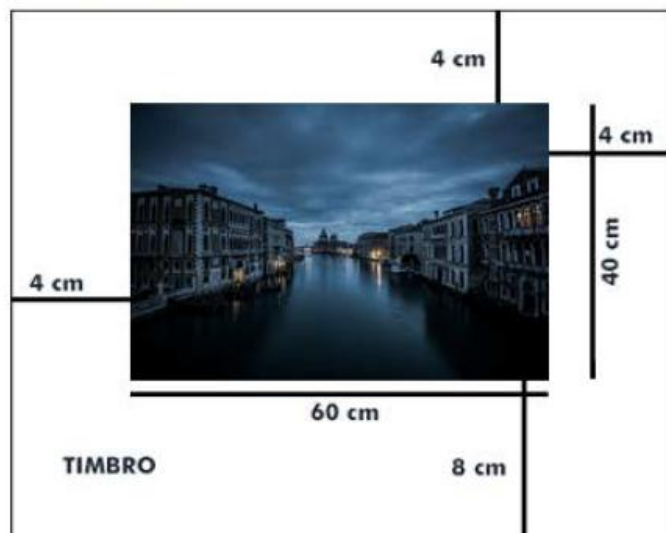

SMALL 1

orizzontale - dim. tot. 34(b)x26(h)cm

verticale
dim. tot. 24(b)x36(h)cm

SMALL 2

orizzontale - dim. tot. 32,5(b)x25(h)cm

verticale
dim. tot. 23(b)x34,5(h)cm

MEDIUM

orizzontale - dim. tot. 68(b)x52(h)cm

verticale
dim. tot. 48(b)x72(h)cm

LARGE

orizzontale - dim. tot. 102(b)x78(h)cm

verticale
dim. tot. 72(b)x108(h)cm

X-LARGE

orizzontale - dim. tot. 132(b)x98(h)cm

verticale
dim. tot. 92(b)x138(h)cm

FORMATO	DIMENSIONE
S1 orizzontale	34(b)x26(h) cm
S1 verticale	24(b)x36(h) cm
S2 orizzontale	32,5(b)x25(h) cm
S2 verticale	23(b)x34,5(h) cm
M orizzontale	68(b)x52(h) cm
M verticale	48(b)x72(h) cm
L orizzontale	102(b)x78(h) cm
L verticale	72(b)x108(h) cm
XL orizzontale	132(b)x98(h) cm
XL verticale	92(b)x138(h) cm