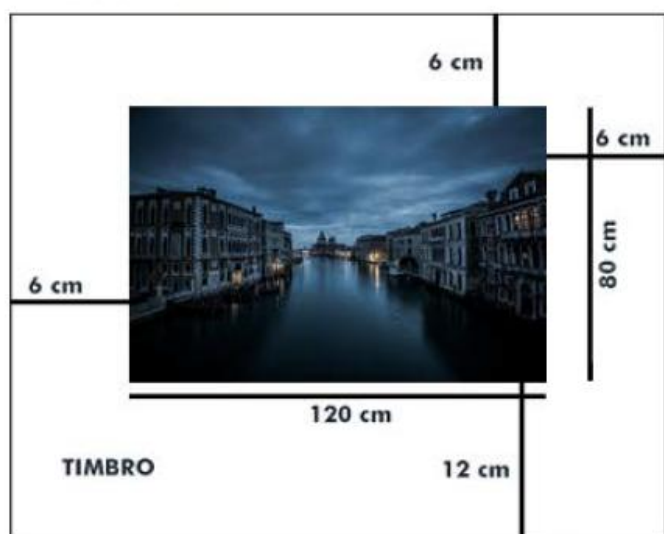

SMALL 1

orizzontale - dim. tot. 34(b)x26(h)cm

verticale
dim. tot. 24(b)x36(h)cm

SMALL 2

orizzontale - dim. tot. 32,5(b)x25(h)cm

verticale
dim. tot. 23(b)x34,5(h)cm

MEDIUM

orizzontale - dim. tot. 68(b)x52(h)cm

verticale
dim. tot. 48(b)x72(h)cm

LARGE

orizzontale - dim. tot. 102(b)x78(h)cm

verticale
dim. tot. 72(b)x108(h)cm

X-LARGE

orizzontale - dim. tot. 132(b)x98(h)cm

verticale
dim. tot. 92(b)x138(h)cm

FORMATO	DIMENSIONE
S1 orizzontale	34(b)x26(h) cm
S1 verticale	24(b)x36(h) cm
S2 orizzontale	32,5(b)x25(h) cm
S2 verticale	23(b)x34,5(h) cm
M orizzontale	68(b)x52(h) cm
M verticale	48(b)x72(h) cm
L orizzontale	102(b)x78(h) cm
L verticale	72(b)x108(h) cm
XL orizzontale	132(b)x98(h) cm
XL verticale	92(b)x138(h) cm