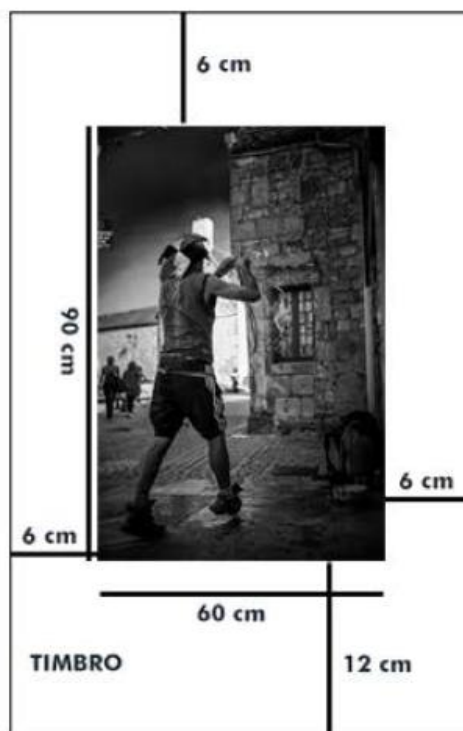

SMALL 1

orizzontale - dim. tot. 34(b)x26(h)cm

verticale
dim. tot. 24(b)x36(h)cm

SMALL 2

orizzontale - dim. tot. 32,5(b)x25(h)cm

verticale
dim. tot. 23(b)x34,5(h)cm

MEDIUM

orizzontale - dim. tot. 68(b)x52(h)cm

verticale
dim. tot. 48(b)x72(h)cm

LARGE

orizzontale - dim. tot. 102(b)x78(h)cm

verticale
dim. tot. 72(b)x108(h)cm

X-LARGE

orizzontale - dim. tot. 132(b)x98(h)cm

verticale
dim. tot. 92(b)x138(h)cm

FORMATO	DIMENSIONE
S1 orizzontale	34(b)x26(h) cm
S1 verticale	24(b)x36(h) cm
S2 orizzontale	32,5(b)x25(h) cm
S2 verticale	23(b)x34,5(h) cm
M orizzontale	68(b)x52(h) cm
M verticale	48(b)x72(h) cm
L orizzontale	102(b)x78(h) cm
L verticale	72(b)x108(h) cm
XL orizzontale	132(b)x98(h) cm
XL verticale	92(b)x138(h) cm