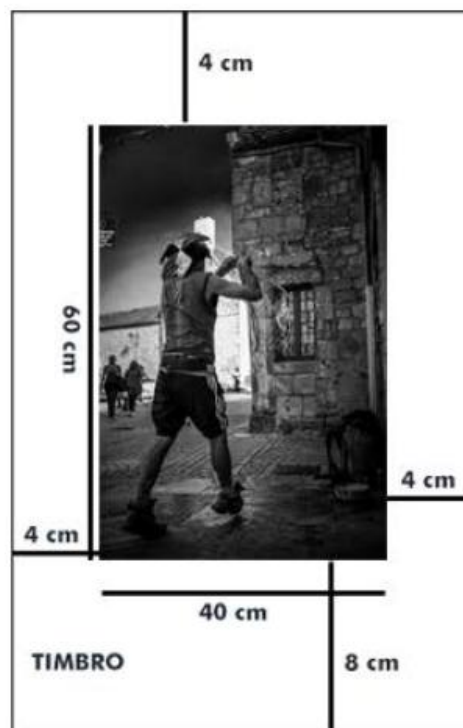

SMALL 1

orizzontale - dim. tot. 34(b)x26(h)cm

verticale
dim. tot. 24(b)x36(h)cm

SMALL 2

orizzontale - dim. tot. 32,5(b)x25(h)cm

verticale
dim. tot. 23(b)x34,5(h)cm

MEDIUM

orizzontale - dim. tot. 68(b)x52(h)cm

verticale
dim. tot. 48(b)x72(h)cm

LARGE

orizzontale - dim. tot. 102(b)x78(h)cm

verticale
dim. tot. 72(b)x108(h)cm

X-LARGE

orizzontale - dim. tot. 132(b)x98(h)cm

verticale
dim. tot. 92(b)x138(h)cm

FORMATO	DIMENSIONE
S1 orizzontale	34(b)x26(h) cm
S1 verticale	24(b)x36(h) cm
S2 orizzontale	32,5(b)x25(h) cm
S2 verticale	23(b)x34,5(h) cm
M orizzontale	68(b)x52(h) cm
M verticale	48(b)x72(h) cm
L orizzontale	102(b)x78(h) cm
L verticale	72(b)x108(h) cm
XL orizzontale	132(b)x98(h) cm
XL verticale	92(b)x138(h) cm