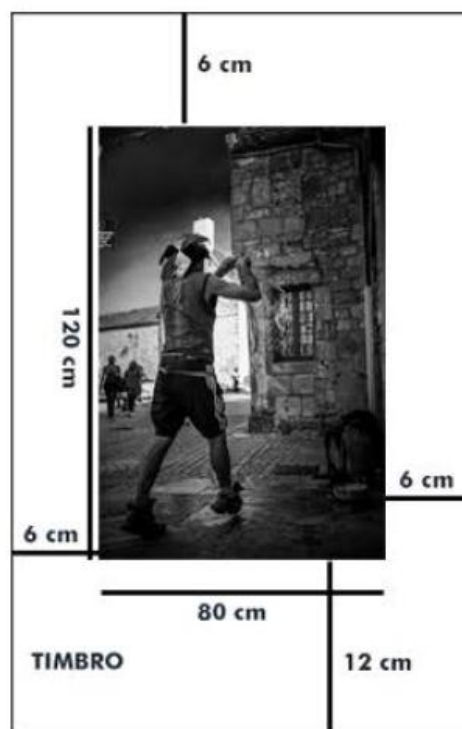

SMALL 1

orizzontale - dim. tot. 34(b)x26(h)cm

verticale
dim. tot. 24(b)x36(h)cm

SMALL 2

orizzontale - dim. tot. 32,5(b)x25(h)cm

verticale
dim. tot. 23(b)x34,5(h)cm

MEDIUM

orizzontale - dim. tot. 68(b)x52(h)cm

verticale
dim. tot. 48(b)x72(h)cm

LARGE

orizzontale - dim. tot. 102(b)x78(h)cm

verticale
dim. tot. 72(b)x108(h)cm

X-LARGE

orizzontale - dim. tot. 132(b)x98(h)cm

verticale
dim. tot. 92(b)x138(h)cm

FORMATO	DIMENSIONE
S1 orizzontale	34(b)x26(h) cm
S1 verticale	24(b)x36(h) cm
S2 orizzontale	32,5(b)x25(h) cm
S2 verticale	23(b)x34,5(h) cm
M orizzontale	68(b)x52(h) cm
M verticale	48(b)x72(h) cm
L orizzontale	102(b)x78(h) cm
L verticale	72(b)x108(h) cm
XL orizzontale	132(b)x98(h) cm
XL verticale	92(b)x138(h) cm