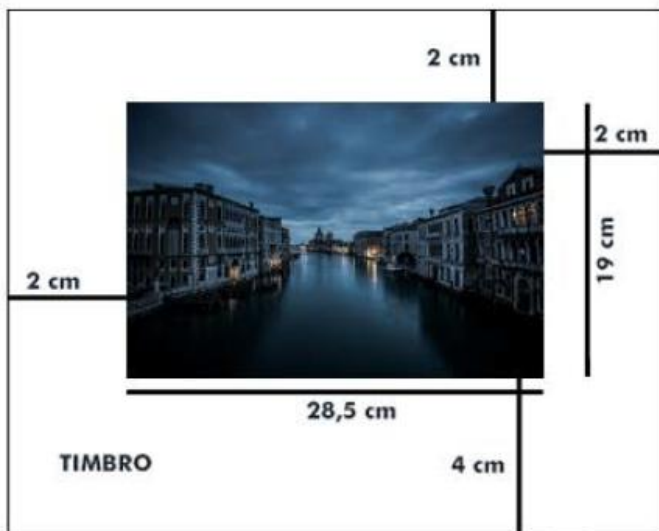

SMALL 1

orizzontale - dim. tot. 34(b)x26(h)cm

verticale
dim. tot. 24(b)x36(h)cm

SMALL 2

orizzontale - dim. tot. 32,5(b)x25(h)cm

verticale
dim. tot. 23(b)x34,5(h)cm

MEDIUM

orizzontale - dim. tot. 68(b)x52(h)cm

verticale
dim. tot. 48(b)x72(h)cm

LARGE

orizzontale - dim. tot. 102(b)x78(h)cm

verticale
dim. tot. 72(b)x108(h)cm

X-LARGE

orizzontale - dim. tot. 132(b)x98(h)cm

verticale
dim. tot. 92(b)x138(h)cm

FORMATO	DIMENSIONE
S1 orizzontale	34(b)x26(h) cm
S1 verticale	24(b)x36(h) cm
S2 orizzontale	32,5(b)x25(h) cm
S2 verticale	23(b)x34,5(h) cm
M orizzontale	68(b)x52(h) cm
M verticale	48(b)x72(h) cm
L orizzontale	102(b)x78(h) cm
L verticale	72(b)x108(h) cm
XL orizzontale	132(b)x98(h) cm
XL verticale	92(b)x138(h) cm