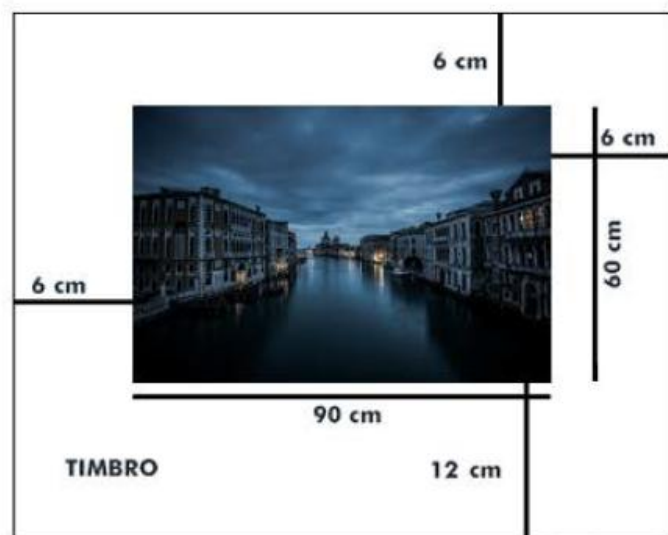

SMALL 1

orizzontale - dim. tot. 34(b)x26(h)cm

verticale
dim. tot. 24(b)x36(h)cm

SMALL 2

orizzontale - dim. tot. 32,5(b)x25(h)cm

verticale
dim. tot. 23(b)x34,5(h)cm

MEDIUM

orizzontale - dim. tot. 68(b)x52(h)cm

verticale
dim. tot. 48(b)x72(h)cm

LARGE

orizzontale - dim. tot. 102(b)x78(h)cm

verticale
dim. tot. 72(b)x108(h)cm

X-LARGE

orizzontale - dim. tot. 132(b)x98(h)cm

verticale
dim. tot. 92(b)x138(h)cm

FORMATO	DIMENSIONE
S1 orizzontale	34(b)x26(h) cm
S1 verticale	24(b)x36(h) cm
S2 orizzontale	32,5(b)x25(h) cm
S2 verticale	23(b)x34,5(h) cm
M orizzontale	68(b)x52(h) cm
M verticale	48(b)x72(h) cm
L orizzontale	102(b)x78(h) cm
L verticale	72(b)x108(h) cm
XL orizzontale	132(b)x98(h) cm
XL verticale	92(b)x138(h) cm