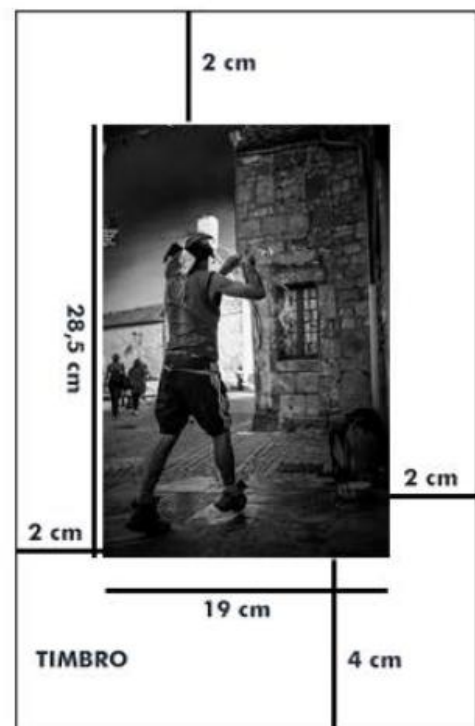

SMALL 1

orizzontale - dim. tot. 34(b)x26(h)cm

verticale
dim. tot. 24(b)x36(h)cm

SMALL 2

orizzontale - dim. tot. 32,5(b)x25(h)cm

verticale
dim. tot. 23(b)x34,5(h)cm

MEDIUM

orizzontale - dim. tot. 68(b)x52(h)cm

verticale
dim. tot. 48(b)x72(h)cm

LARGE

orizzontale - dim. tot. 102(b)x78(h)cm

verticale
dim. tot. 72(b)x108(h)cm

X-LARGE

orizzontale - dim. tot. 132(b)x98(h)cm

verticale
dim. tot. 92(b)x138(h)cm

FORMATO	DIMENSIONE
S1 orizzontale	34(b)x26(h) cm
S1 verticale	24(b)x36(h) cm
S2 orizzontale	32,5(b)x25(h) cm
S2 verticale	23(b)x34,5(h) cm
M orizzontale	68(b)x52(h) cm
M verticale	48(b)x72(h) cm
L orizzontale	102(b)x78(h) cm
L verticale	72(b)x108(h) cm
XL orizzontale	132(b)x98(h) cm
XL verticale	92(b)x138(h) cm