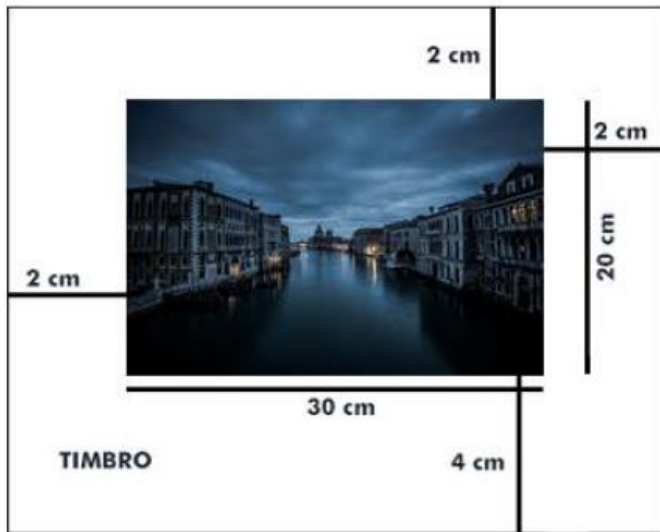

SMALL 1

orizzontale - dim. tot. 34(b)x26(h)cm

verticale
dim. tot. 24(b)x36(h)cm

SMALL 2

orizzontale - dim. tot. 32,5(b)x25(h)cm

verticale
dim. tot. 23(b)x34,5(h)cm

MEDIUM

orizzontale - dim. tot. 68(b)x52(h)cm

verticale
dim. tot. 48(b)x72(h)cm

LARGE

orizzontale - dim. tot. 102(b)x78(h)cm

verticale
dim. tot. 72(b)x108(h)cm

X-LARGE

orizzontale - dim. tot. 132(b)x98(h)cm

verticale
dim. tot. 92(b)x138(h)cm

FORMATO	DIMENSIONE
S1 orizzontale	34(b)x26(h) cm
S1 verticale	24(b)x36(h) cm
S2 orizzontale	32,5(b)x25(h) cm
S2 verticale	23(b)x34,5(h) cm
M orizzontale	68(b)x52(h) cm
M verticale	48(b)x72(h) cm
L orizzontale	102(b)x78(h) cm
L verticale	72(b)x108(h) cm
XL orizzontale	132(b)x98(h) cm
XL verticale	92(b)x138(h) cm