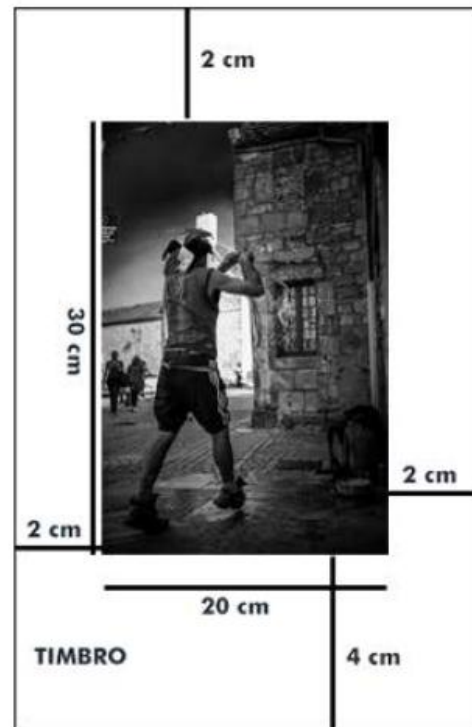

SMALL 1

orizzontale - dim. tot. 34(b)x26(h)cm

verticale
dim. tot. 24(b)x36(h)cm

SMALL 2

orizzontale - dim. tot. 32,5(b)x25(h)cm

verticale
dim. tot. 23(b)x34,5(h)cm

MEDIUM

orizzontale - dim. tot. 68(b)x52(h)cm

verticale
dim. tot. 48(b)x72(h)cm

LARGE

orizzontale - dim. tot. 102(b)x78(h)cm

verticale
dim. tot. 72(b)x108(h)cm

X-LARGE

orizzontale - dim. tot. 132(b)x98(h)cm

verticale
dim. tot. 92(b)x138(h)cm

FORMATO	DIMENSIONE
S1 orizzontale	34(b)x26(h) cm
S1 verticale	24(b)x36(h) cm
S2 orizzontale	32,5(b)x25(h) cm
S2 verticale	23(b)x34,5(h) cm
M orizzontale	68(b)x52(h) cm
M verticale	48(b)x72(h) cm
L orizzontale	102(b)x78(h) cm
L verticale	72(b)x108(h) cm
XL orizzontale	132(b)x98(h) cm
XL verticale	92(b)x138(h) cm